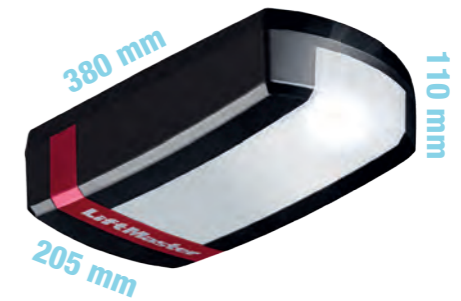

Max. 160 mm

sekundis avaneb

Max. 160 mm

sekundis sulgub

STANDARD OMADUSED

TURVALINE

EVOLUTION RADIO (Security+ 2.0*)

Kõrge sagedus:

- 4-nupuga pult (TX4EVF)
- -Sagedus: 868 MHz 3-ribaga
- -Raadio: 433 ja 868 MHz

TARK

MyQ Raadio

- Kahesuunaline suhtlus
- Kopeerimisvastane kood
- Ühildub lisavarustusega
- 180 mälukohaga pult

HOMELINK® Ühilduv (VERSION V OR SOFTWARE REV. 8)²

ELEKTER

VALGUSTUS LED LAMP

- -LED hakkab põlema nupule vajutamisel
- -Kustub 2.5 min peale nupule vajutamist
- -Ooterežiimi voolutarve 0.8W

TURVALISUS

- -Väline hädaabi avamine (lisavarustus)
- -Automaatne kelgu ja mootori ühendamine
- -Takistuse või ohukorral avaneb automaatselt
- -Automaatne sulgemine peale määratud aega.
- Vajalik paigaldada fotosilmad.

Rohkem informatsiooni:
info@standoor.ee või tel: 6008930